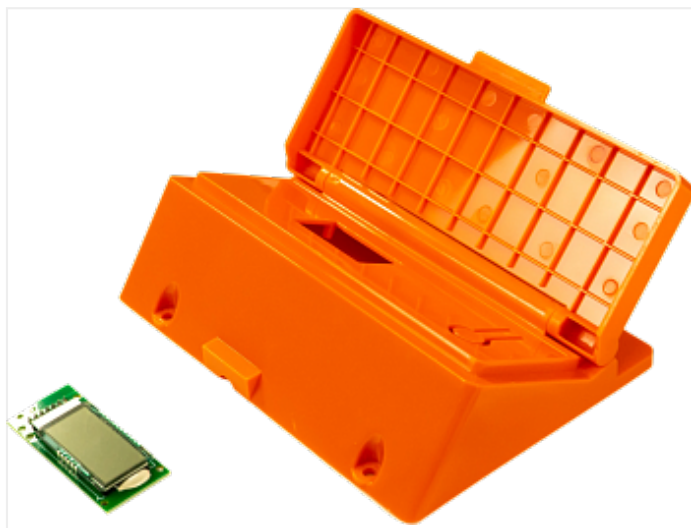

Коммерческое предложение от 25.04.24

**Дисплей с крышкой  
ASPRO-2100/2800 арт.102437**Цена 1 шт. **8 000**  
С НДС(20%), руб.**Характеристики**Артикул 102437  
Модель 102437**Комплектация****Описание**