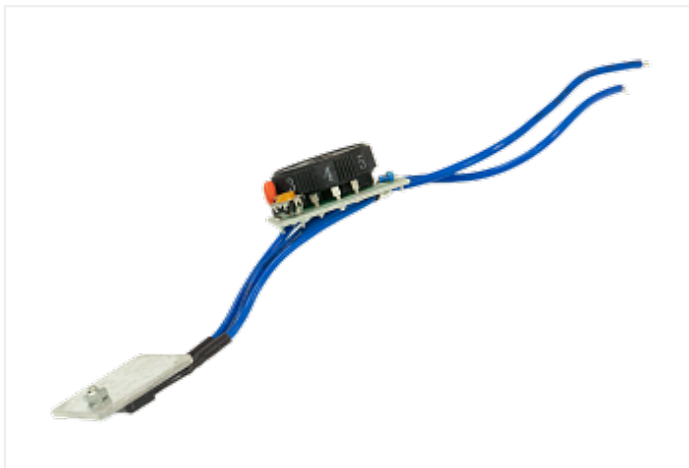

Коммерческое предложение от 02.05.24

**Кнопка включения ASPRO-C3/C6**Цена 1 шт. **0**
С НДС(20%), руб.**Характеристики****Комплектация****Описание****Доставка**

Обработка Вашего заказа начинается сразу же после его поступления. Доставка выполняется ежедневно в рабочие дни с 09:00 до 16:00 часов. Товары, заказанные Вами в субботу и воскресенье, доставляют в понедельник. Время осуществления доставки заказа зависит от времени размещения заказа и наличия товара на складе, и своевременной оплаты. Если заказ подтвержден менеджером Службы доставки до 15:00, товар может быть доставлен на следующий рабочий день. Если заказ подтвержден менеджером Службы доставки после 15:00, товар может быть доставлен через день после подтверждения. Вы также можете указать любое другое удобное время доставки, и покупка будет доставлена в удобное для Вас время. Иное время доставки, а также время доставки в населенные пункты области определяются по договоренности с клиентом.