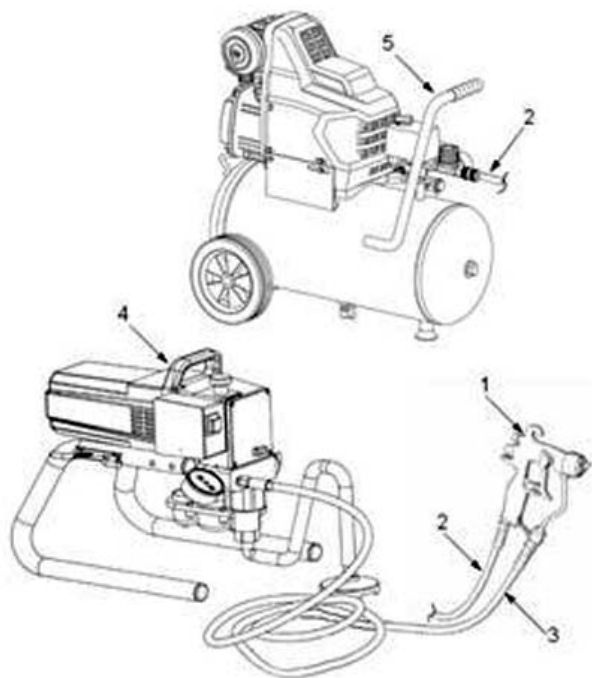

Комбинированный метод распыления, имеет достоинства безвоздушного и пневматического методов распыления, а именно:

Нанесение материалов вязкостью от низкой до высокой;

Высокая скорость покраски;

Более высокое качество покрытия по сравнению с безвоздушным распылением (низкий уровень пульсации однородный окрасочный отпечаток, отсутствие избыточного нанесения краски);

Возможность регулировки факела позволяет оптимизировать расход материала и повысить эффективность процесса распыления.

Преимущества метода комбинированного распыления определяют сферы его применения:

Нанесение верхнего покрывающего слоя для деревянной мебели, дверей;

Покраска коммерческого транспорта (автобусы, грузовики, детали сельхоз техники);

Окраска корпусов судов, яхт и пр.

Качественная покраска больших объемов металлических конструкций;

Интерьерные покрасочные работы.

Для покраски методом комбинированного распыления не обязательно покупать специальное дорогостоящее оборудование. Достаточно подключить пистолет к любому окрасочному аппарату безвоздушного распыления и подвести к пистолету сжатый воздух от компрессора производительностью 250 л/мин.

1 Пистолет;

2. Шланг подвода сжатого воздуха от компрессора;

3 Шланг подвода краски от аппарата;

4 Аппарат безвоздушного распыления;

5 Компрессор.