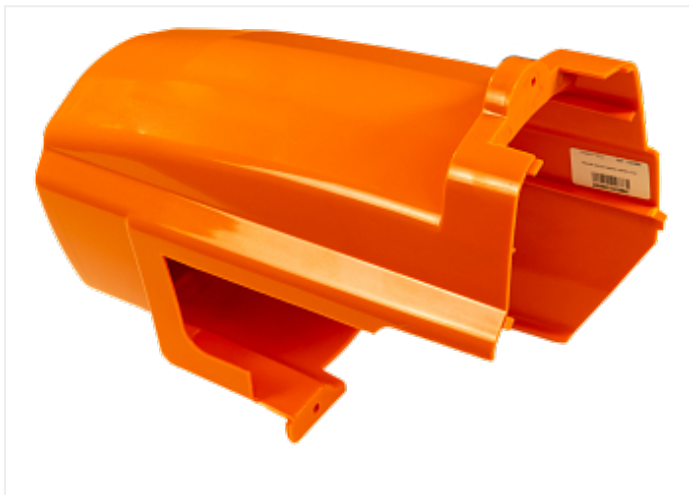

Коммерческое предложение от 06.05.24

**Крышка корпуса задняя
ASPRO-2100/2800 арт.102387**Цена 1 шт. **3 780**
С НДС(20%), руб.**Характеристики**Артикул 102387
Модель 102387**Комплектация****Описание**

Крышка корпуса задняя для окрасочного аппарата ASPRO-2100/2800