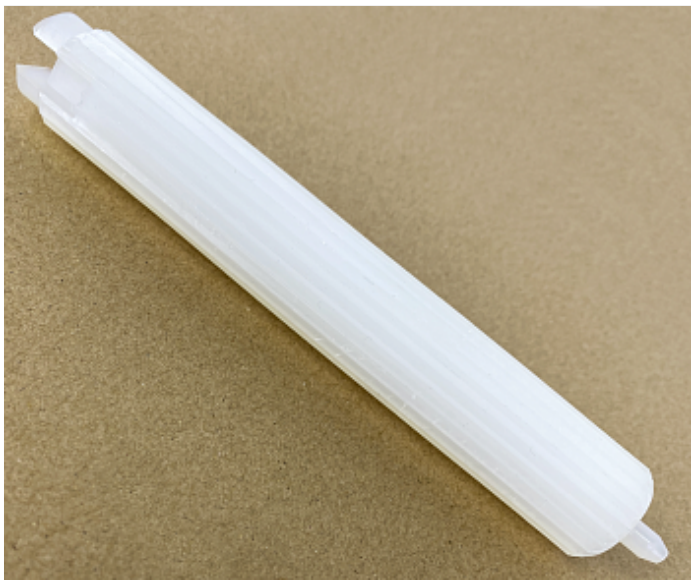

Коммерческое предложение от 04.05.24

**Опора фильтра тонкой очистки
ASPRO 68:1 арт.101816**Цена 1 шт. **1 890**
С НДС(20%), руб.**Характеристики**

Артикул	101816
Модель	101816
Вес нетто, кг	0,1
Вес брутто, кг	0,1