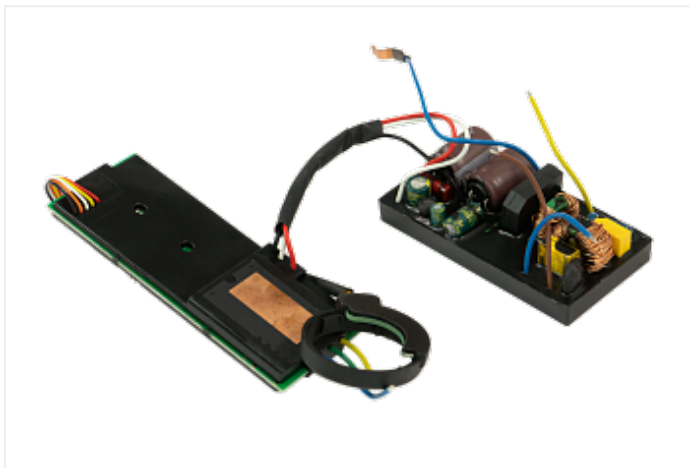

Коммерческое предложение от 23.04.24

**Плата контроля ASPRO-C3/C6**Цена 1 шт. **2 000**
С НДС(20%), руб.**Характеристики**

Артикул 101397

Комплектация**Описание****Доставка**

Обработка Вашего заказа начинается сразу же после его поступления. Доставка выполняется ежедневно в рабочие дни с 09:00 до 16:00 часов. Товары, заказанные Вами в субботу и воскресенье, доставляют в понедельник. Время осуществления доставки заказа зависит от времени размещения заказа и наличия товара на складе, и своевременной оплаты. Если заказ подтвержден менеджером Службы доставки до 15:00, товар может быть доставлен на следующий рабочий день. Если заказ подтвержден менеджером Службы доставки после 15:00, товар может быть доставлен через день после подтверждения. Вы также можете указать любое другое удобное время доставки, и покупка будет доставлена в удобное для Вас время. Иное время доставки, а также время доставки в населенные пункты области определяются по договоренности с клиентом.